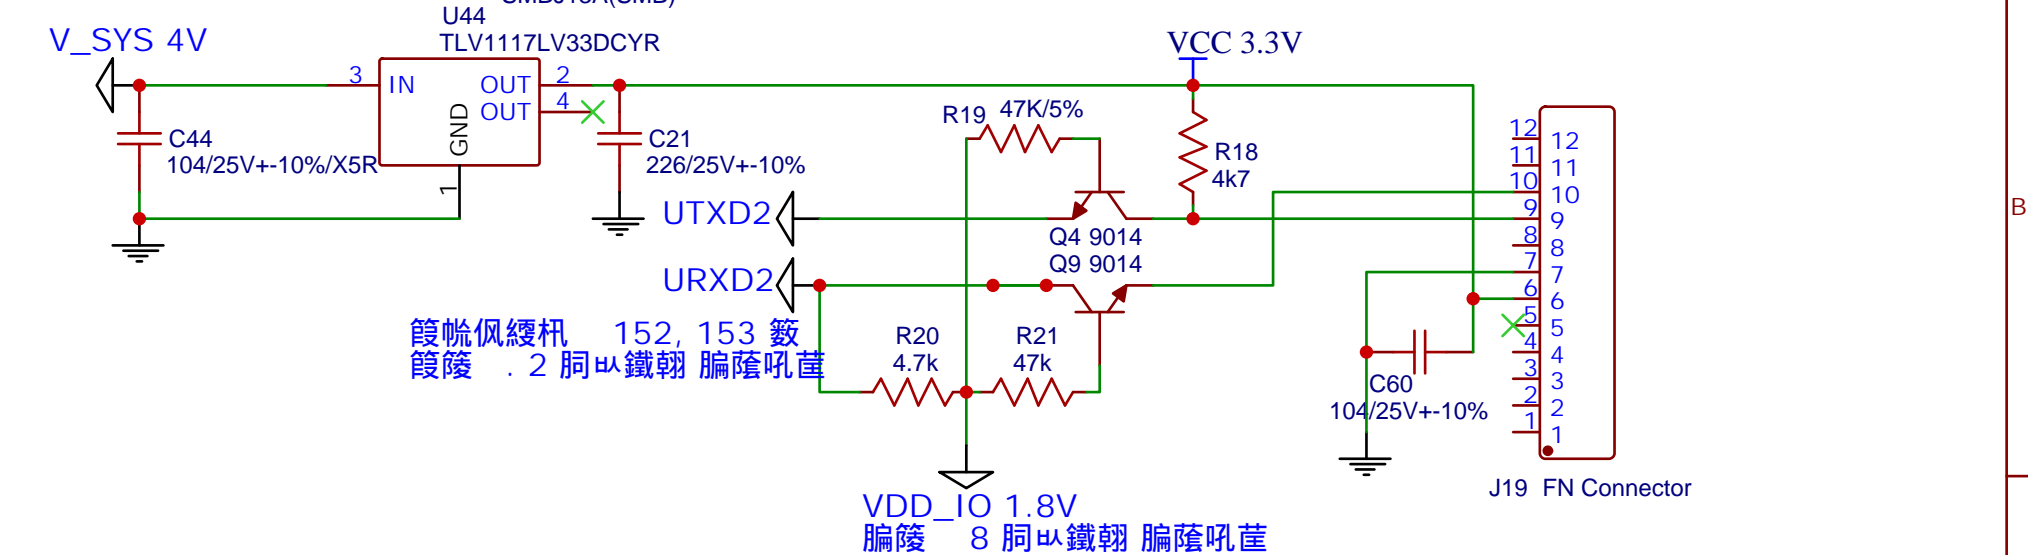

袈褻 . 緹い 胎玄 8.4V 膾篋 . 3 胴以鐵翹 膾蔭吼萑

箆俸 矮い 膾蔭吼綯 脩俸膾棋島 脩恂 脩恂 脩篋  
 脩掇 宏働 綯箆吻疥滅 脩睞吾緹睞 胴 翹开 9->4->3.3  
 膾蔭吼綯 腎髯 緹帆 芥恂俵 膾篋佩綯核 脩燻 脩睞 胴褻 膾 UART

TITLE: 箆俸膾翹以髯脩篋俵 箆开 -01		REV: 2.0
Date: 2020-04-02		Sheet: 1/1
EASYEDA V5.1.3		Drawn By: 箆玄 宏念 箆篋 翹い併髯