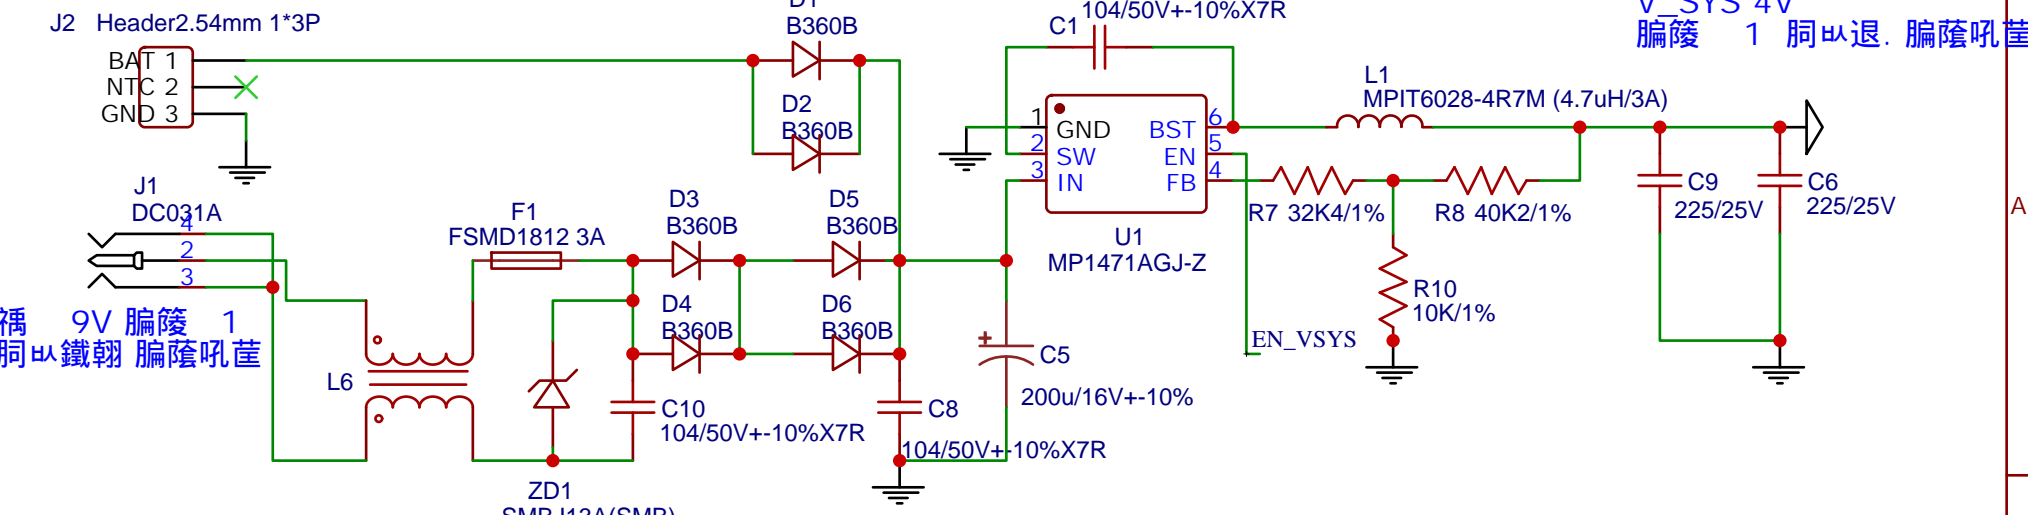

袈褻 . 緹い 胎玄 8.4V 膾篋 . 3 胴以鐵翹 膾蔭吼萑

箆俸 矮い 膾蔭吼綯 脩俸膾棋島 脩恂 脩恂 脩篋  
 脩掇 宏働 綯箆吻疥滅 脩睞吾緹睞 胴 翹开 9->4->3.3  
 膾蔭吼綯 腎髯 緹帆 芥恂俵 膾篋佩綯核 脩燻 脩睞 胴褻 膾 UART

TITLE: 箆俸膾翹以髯脩篋俵 箆开 -01		REV: 2.0
Date: 2020-04-02		Sheet: 1/1
EASYEDA V5.1.3		Drawn By: 箆玄 宏念 箆篋 翹い併髯